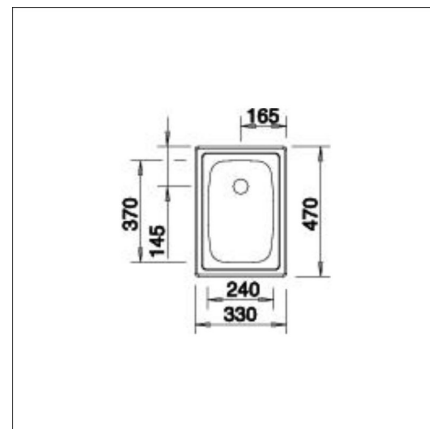

BLANCO TOP EE 3 X 4

Ruostumaton teräs 18/10

Tuotekoodi 1510

Tuotekuvaus

Korkealaatuinen ja huolella viimeistelty allasmalli. Selkeälinjainen muotoilu sopii monenlaisiin ympäristöihin. Altaan kompakti koko sopii myös keittokomeroon, kodinhoito- tai työskentelytiloihin. Materiaalina tyylikäs, hygieeninen ja helppohoitoinen ruostumaton teräs.

Tekniset tiedot

- Allaskaapin minimileveys: 30 cm
- Allasmateriaali: ruostumaton teräs
- Altaan kiinnitystapa: Päältä asennettava
- Pohjaventtiili: Kumitulppa, ei kaukosäätöä
- Pääaltaan syvyys: 150 mm

Toimitussisältö

- BLANCO rst-allas
- pohjaventtiilistö
- kotimainen Prevox Smartloc vesilukko

Ladattava aineisto

- Altaan asennus- ja käyttöohje
- Prevox Smartloc asennusohje
- Huolto-ohje
- Materiaalitieto
- Upotusaukkotiedot
- Vaatimustenmukaisuusvakuutus

Suosittelavat lisätarvikkeet

Rullamatto
Lue lisää >>

LAPETEK VENTO
Lue lisää >>

Polish
Lue lisää >>