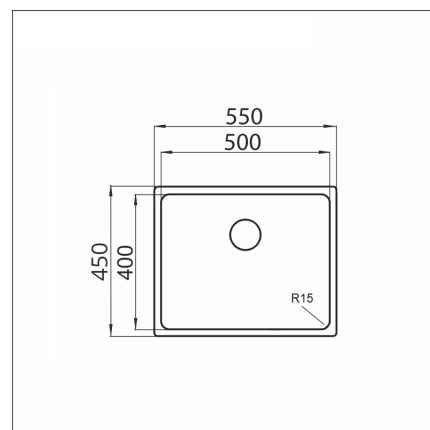

#### Tekniset tiedot

- Allaskaapin minimileveys: 60 cm
- Allasmateriaali: PVD - ruostumaton teräs
- Altaan kiinnitystapa: Alta kiinnitettävä
- Pohjaventtiili: 3,5" roskasihti ei kaukosäätöä
- Pääaltaan syvyys: 190 mm