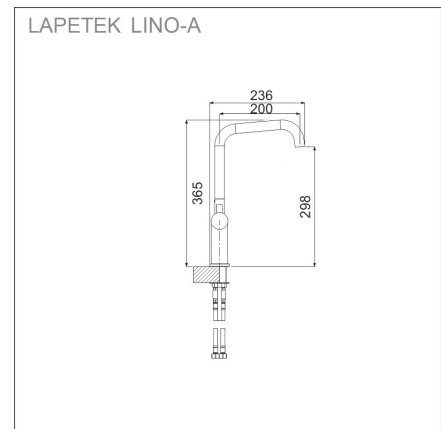

LAPETEK LUNA-X 500-IFA + LAPETEK LINO-A + L.LAUTA rst + kromi

Tuotekoodi 1442K3

Tuotekuvaus

Valmis allas+hana+leikkuulauta-setti, joka on tyylikäs, toimiva ja turvallinen kokonaisuus keittiösi pakettihintaan. LAPETEK LUNA-X on pienen keittiön tai apukeittiön tilaihme. Altaan kulmien pienellä pyöristyksellä (R15 mm) ja syvällä altaalla (190 mm) luodaan sekä moderni ilme että tilava ja käytännöllinen allas. Yhdessä Lapetek-hanan kanssa tuotteet muodostavat monikäyttöisen ja tilankäyttöltään optimaalisen kokonaisuuden. Setin hanassa on tyylikäs astianpesukoneliitäntä sekä suomalainen tyyppihväksyntä.

Tekniset tiedot

- Allaskaapin minimileveys: 60 cm
- Pohjaventtiili: 3,5" roskasihti ei kaukosäätöä
- Pääaltaan syvyys: 190 mm

Toimitussisältö

- LAPETEK rst-allas
- pohjaventtiilistö
- kotimainen Prevox Smartloc vesilukko
- LAPETEK Lino-A hana apk-liitännällä, kromi
- leikkuulauta