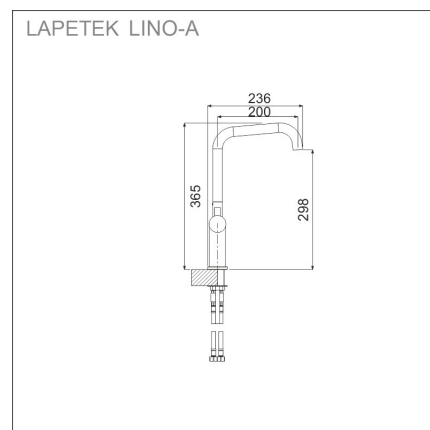

LAPETEK LUNA-X 500-IFA + LAPETEK LINO-A + L.LAUTA rst + kromi

Tuotekoodi 1442K3

Tuotekuvaus

Valmis allas+hana+leikkuulauta-setti, joka on tyylikäs, toimiva ja turvallinen kokonaisuus keittiösi pakettihintaan. LAPETEK LUNA-X on pienen keittiön tai apukeittiön tilaihme. Altaan kulmien pienellä pyöristyksellä (R15 mm) ja syvällä altaalla (190 mm) luodaan sekä moderni ilme että tilava ja käytännöllinen allas. Yhdessä Lapetek-hanan kanssa tuotteet muodostavat monikäyttöisen ja tilankäyttöltään optimaalisen kokonaisuuden. Setin hanassa on tyylikäs astianpesukoneliitäntä sekä suomalainen tyyppihväksyntä.

Tekniset tiedot

- Allaskaapin minimileveys: 60 cm
- Altaan kiinnitystapa: Päältä asennettava
- Pohjaventtiili: 3,5" roskasihti ei kaukosäätöä
- Pääaltaan syvyys: 190 mm

Toimitussisältö

- LAPETEK rst-allas
- pohjaventtiilistö
- kotimainen Prevox Smartloc vesilukko
- LAPETEK Lino-A hana apk-liitännällä, kromi
- leikkuulauta