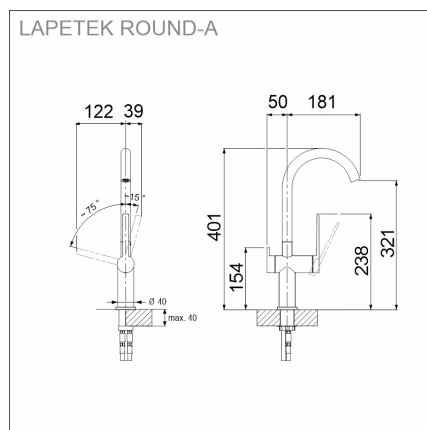

LAPETEK LUNA-X 500-IFA + LAPETEK ROUND-A + L.LAUTA rst + kromi

Tuotekoodi 1442K2

Tuotekuvaus

Valmis allas+hana+leikkuulauta-setti, joka on tyylikäs, toimiva ja turvallinen kokonaisuus keittiöosi pakettihintaan. LAPETEK LUNA-X on pienen keittiön tai apukeittiön tilaihme. Altaan kulmien pienellä pyöristyksellä (R15 mm) ja syvällä altaalla (190 mm) luodaan sekä moderni ilme että tilava ja käytännöllinen allas. Yhdessä Lapetek-hanan kanssa tuotteet muodostavat monikäyttöisen ja tilankäyttöltään optimaalisen kokonaisuuden. Setin hanassa on tyylikäs astianpesukoneliitäntä sekä suomalainen tyyppihyväksyntä.

Tekniset tiedot

- Allaskaapin minimileveys: 60 cm
- Altaan kiinnitystapa: Päältä asennettava
- Pohjaventtiili: 3,5" roskasihti ei kaukosäätöä
- Pääaltaan syvyys: 190 mm

Toimitussisältö

- LAPETEK rst-allas
- pohjaventtiilistö
- kotimainen Prevox Smartloc vesilukko
- LAPETEK Round-A hana apk-liitännällä, kromi
- leikkuulauta