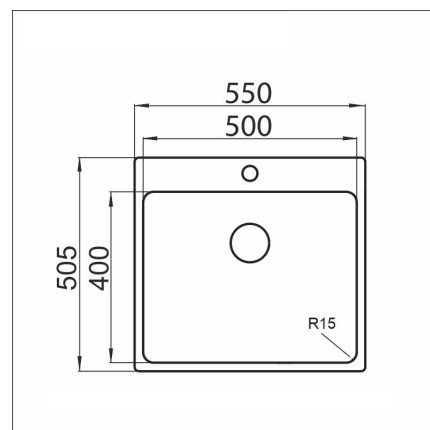

**LAPETEK LUNA-X 500-IFA**

Ruostumaton teräs 18/10

**Tuotekoodi 1442IFA****Tuotekuvaus**

Erityisen laadukas, uskomattoman tilava rst-allas keittiöön ja apukeittiöön. Valmistettu tavallista vahvemmassa materiaalista, mikä tekee altaasta normaalia tukevampaa. 1,2 mm paksun teräksen ansiosta rst-allas on erittäin tukeva kaikilta osiltaan. Minimalistinen muotoilu yhdessä pyöristettyjen kulmien kanssa tekevät Luna-X-altaasta helposti puhtaana pidettävän. Voidaan asentaa tasoon päältä- tai alapäin.

**Tekniset tiedot**

- Allaskaapin minimileveys: 60 cm
- Pohjaventtiili: 3,5" roskasihti ei kaukosäätöä
- Pääaltaan syvyys: 190 mm

**Toimitussisältö**

- LAPETEK LUNA-X -allas
- kiinnikkeet päältäasennukseen
- pohjaventtiilistö
- kotimainen Prevox Smartloc vesilukko