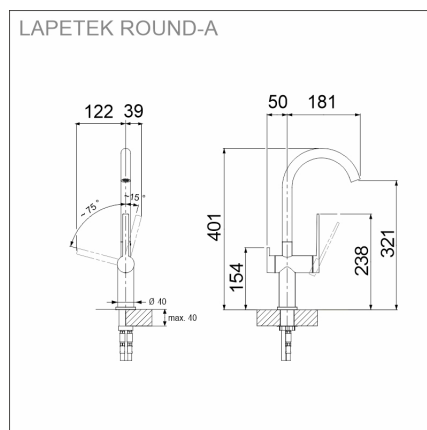

#### Tuotekuvaus

Valmis allas+hana+leikkuulauta-setti, joka on tyylikäs, toimiva ja turvallinen kokonaisuus keittiöosi pakettihintaan. LAPETEK LUNA-X on pienen keittiön tai apukeittiön tilaihme. Altaan kulmien pienellä pyöristyksellä (R15 mm) ja syvällä altaalla (190 mm) luodaan sekä moderni ilme että tilava ja käytännöllinen allas. Yhdessä Lapetek-hanan kanssa tuotteet muodostavat monikäyttöisen ja tilankäyttöltään optimaalisen kokonaisuuden. Setin hanassa on tyylikäs astianpesukoneliitäntä sekä suomalainen tyyppihväksyntä.

#### Tekniset tiedot

- Allaskaapin minimileveys: 40 cm
- Altaan kiinnitystapa: Päältä asennettava
- Pohjaventtiili: 3,5" roskasihti ei kaukosäätöä
- Pääaltaan syvyys: 190 mm