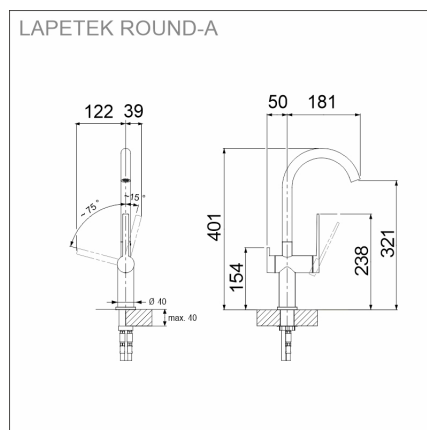

#### Tekniset tiedot

- Allaskaapin minimileveys: 40 cm
- Pohjaventtiili: 3,5" roskasihti ei kaukosäätöä
- Pääaltaan syvyys: 190 mm