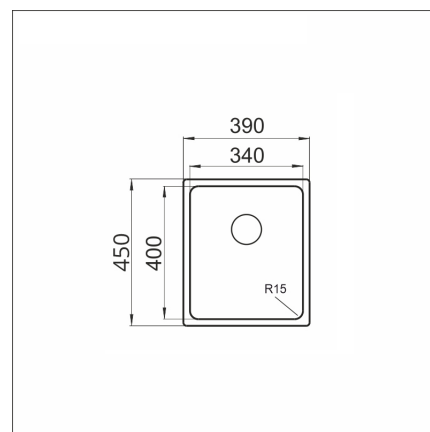

LAPETEK LUNA-X 340-IFN/U

Ruostumaton teräs 18/10

Tuotekoodi 1441IFNU

Tuotekuvaus

Erityisen laadukas, uskomattoman tilava rst-allas keittiöön ja apukeittiöön. Valmistettu tavallista vahvemmasta materiaalista, mikä tekee altaasta normaalia tukevampaa. 1,2 mm paksun teräksen ansiosta rst-allas on erittäin tukeva kaikilta osiltaan. Minimalistinen muotoilu yhdessä pyöristettyjen kulmien kanssa tekevät Luna-X-altaasta helposti puhtaana pidettävän. Voidaan asentaa tasoon päältä- tai alapäin.

Tekniset tiedot

- Allaskaapin minimileveys: 40 cm
- Allasmateriaali: ruostumaton teräs
- Altaan kiinnitystapa: Päältä asennettava, Alta kiinnitettävä
- Pohjaventtiili: 3,5" roskasihti ei kaukosäätöä
- Pääaltaan syvyys: 190 mm

Toimitussisältö

- LAPETEK LUNA-X -allas
- kiinnikkeet päältäasennukseen
- kiinnikkeet altakiinnitykseen
- pohjaventtiilistö
- kotimainen Prevox Smartloc vesilukko

Ladattava aineisto

- Altaan asennus- ja käyttöohje
- Prevox Smartloc asennusohje
- Huolto-ohje
- Materiaalitietoa
- Uputusaukkotiedot
- Vaatimustenmukaisuusvakuutus
- Leikkuulauta ohje
- Vihanneskulho ohje

Suosittelavat lisätarvikkeet

Leikkuulauta
Lue lisää >>

Rullamatto
Lue lisää >>

Vihanneskulho
Lue lisää >>

Pohjaritilä 340
Lue lisää >>