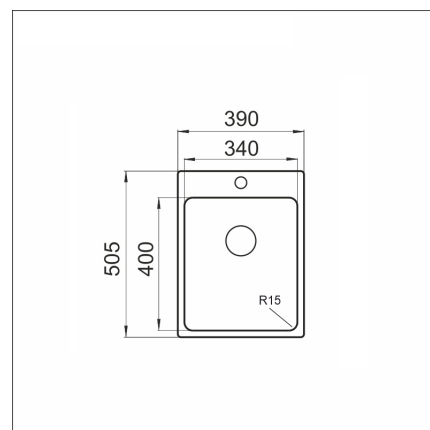

LAPETEK LUNA-X 340-IFA

Ruostumaton teräs 18/10

Tuotekoodi 1441IFA**Tuotekuvaus**

Erityisen laadukas, uskomattoman tilava rst-allas keittiöön ja apukeittiöön. Valmistettu tavallista vahvemmassa materiaalista, mikä tekee altaasta normaalia tukevampaa. 1,2 mm paksun teräksen ansiosta rst-allas on erittäin tukeva kaikilta osiltaan. Minimalistinen muotoilu yhdessä pyöristettyjen kulmien kanssa tekevät Luna-X-altaasta helposti puhtaana pidettävän. Voidaan asentaa tasoon päältä- tai alapäin.

**Tekniset tiedot**

- Allaskaapin minimileveys: 40 cm
- Allasmateriaali: ruostumaton teräs
- Pohjaventtiili: 3,5" roskasihti ei kaukosäätöä
- Pääaltaan syvyys: 190 mm

**Toimitussisältö**

- LAPETEK LUNA-X -allas
- kiinnikkeet päältäasennukseen
- pohjaventtiilistö
- kotimainen Prevox Smartloc vesilukko