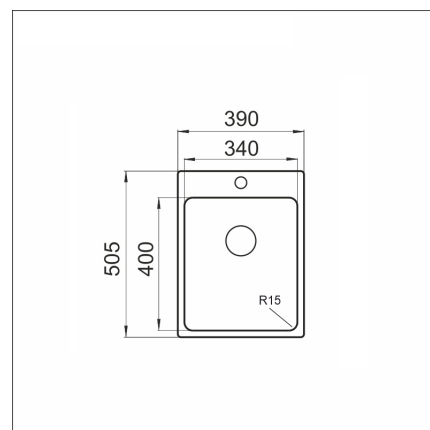

LAPETEK LUNA-X 340-IFA

Ruostumaton teräs 18/10

Tuotekoodi 1441IFA**Tuotekuvaus**

Erityisen laadukas, uskomattoman tilava rst-allas keittiöön ja apukeittiöön. Valmistettu tavallista vahvemmassa materiaalista, mikä tekee altaasta normaalia tukevampaa. 1,2 mm paksun teräksen ansiosta rst-allas on erittäin tukeva kaikilta osiltaan. Minimalistinen muotoilu yhdessä pyöristettyjen kulmien kanssa tekevät Luna-X-altaasta helposti puhtaana pidettävän. Voidaan asentaa tasoon päältä- tai alapäin.

**Tekniset tiedot**

- Allaskaapin minimileveys: 40 cm
- Pohjaventtiili: 3,5" roskasihti ei kaukosäätöä
- Pääaltaan syvyys: 190 mm

**Toimitussisältö**

- LAPETEK LUNA-X -allas
- kiinnikkeet päältäasennukseen
- pohjaventtiilistö
- kotimainen Prevox Smartloc vesilukko