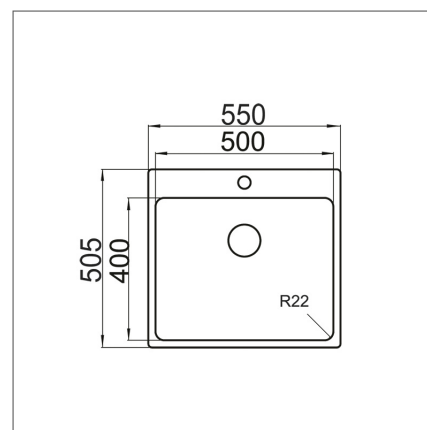

LAPETEK LUNA 500-IFA/20

Ruostumaton teräs 18/10

Tuotekoodi 143330IFA

Tuotekuvaus

Lapetek Luna -allasperhe sisältää kaksi suosikkimallia keittiöön ja apukeittiöön. Kulmien pienellä pyöristyksellä (R25 mm) ja syvällä altaalla (190 mm) luodaan sekä moderni ilme että tilava ja käytännöllinen allas. Altaan hanalippa on siistin tasainen ilman ylimääräisiä reunoja allas- ja taso-osan välissä ja tämä yhdessä pyöristettyjen kulmien kanssa tekevät Luna-altaista helposti puhtaana pidettäviä.

Luna 340-IFA sopii pieneen keittiöön tai apukeittiöön, jossa tilaa on vähän tai jossa muuten vaan halutaan käyttää mahdollisimman pientä allaskaappia....

Tekniset tiedot

- Allaskaapin minimileveys: 60 cm
- Pohjaventtiili: 3,5" roskasihti ei kaukosäätöä
- Pääaltaan syvyys: 190 mm