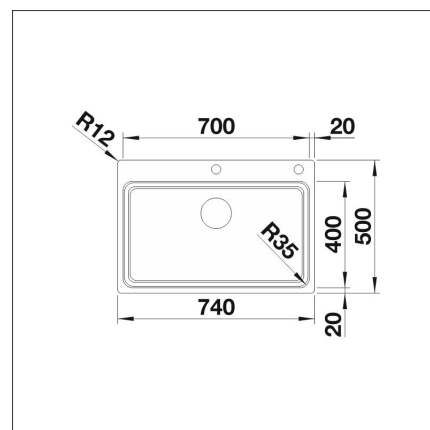

**BLANCO ETAGON 700-IFA**

Ruostumaton teräs 18/10

**Tuotekoodi 1430IFA****Tuotekuvaus**

Arkea helpottavaa käytännöllisyyttä kolmella työskentelytasolla. Altaan kanssa vakiona tulevat monitoimikiskot lisäävät toiminnallisuutta. Nerokkaan välitason ja vakiona altaaseen kuuluvien Etagon-kiskojen ansiosta altaassa on kolme erillistä työskentelytasoa: yksi altaan pohjalla, toinen välitasolla ja kolmas altaan päällä. Näiden tasojen avulla voit työskennellä altaassa aina optimaalisesti riippumatta siitä, minkä kokoisia tai muotoisia astioita käytät.

InFINO

**Tekniset tiedot**

- Allaskaapin minimileveys: 80 cm
- Altaan kiinnitystapa: Huullettava, Päältä upotettava
- Pohjaventtiili: 3,5" InFino kaukosäädöllä
- Pääaltaan syvyys: 190 mm

**Toimitussisältö**