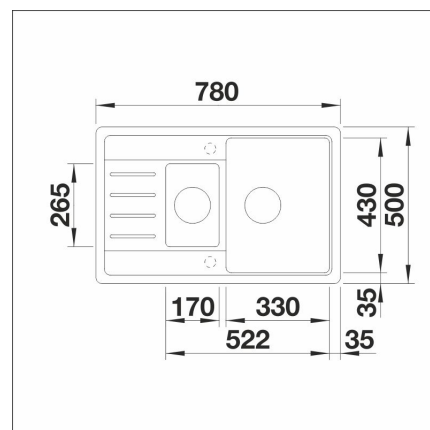

BLANCO LEGRA 6 S COMPACT

Silgranit mattamusta

Tuotekoodi 14171

Tuotekuvaus

Klassisen linjakas Blanco Legra altaassa yhdistyvät käytännöllisyys sekä moderni ja ajaton muotoilu. Tilava suuri allas ja pienempi lisäallas takaavat reilusti toiminnallisuutta. Kompaktille valutustasolle voi huoletta laittaa ruokatarvikkeita odottamaan valmistelua tai jättää astioita kuivumaan. Kompaktin kokonsa ja tilavien altaiden ansiosta allas sopii sekä pieniin että suurempiin keittiöihin. Lisävarusteena saatavalla leikkuulaudalla viimeistelet altaan käyttömukavuuden.

Allas voidaan asentaa oikea- tai vasenkätisesti ja se on saatavissa kolmessa...

Tekniset tiedot

- Allaskaapin minimileveys: 60 cm
- Altaan kiinnitystapa: Päältä asennettava
- Pohjaventtiili: 3,5" roskasihti ei kaukosäätöä
- Pääaltaan syvyys: 190 mm

Toimitussisältö

Ladattava aineisto

- Prevox Smartloc asennusohje
- Altaan asennus- ja käyttöohje
- Materiaalitieto
- Upotusaukkotiedot
- Hanareiän teko

Suosittelavat lisätarvikkeet

Leikkuulauta
[Lue lisää >>](#)

Vihanneskori
[Lue lisää >>](#)

Rullamatto
[Lue lisää >>](#)