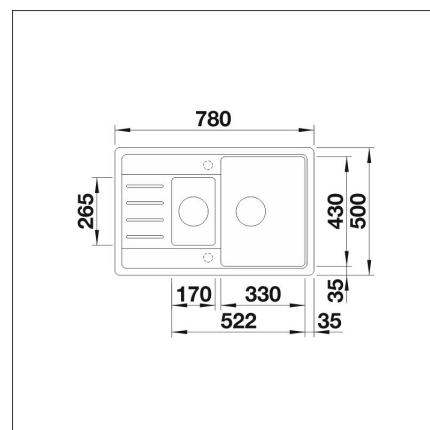

Toimitussisältö

Ladattava aineisto

- Asennus- ja käyttöohje
- Materiaalitieto
- Uputusaukkotiedot