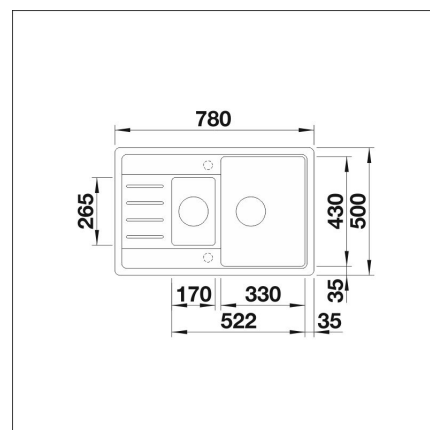

Tekniset tiedot

Toimitussisältö

- BLANCO Silgranit allas
- pohjaventtiilistö
- kotimainen Prevox Smartloc vesilukko
- LAPETEK LINO-A alumetallic hana apk-liitännällä

Ladattava aineisto

- Asennus- ja käyttöohje
- Prevox Smartloc asennusohje
- Huolto- ja hoito-ohje
- Materiaalitieto
- Hanan asennus- ja käyttöohje
- Uputusaukkotiedot
- InFino pohjaventtiilistö
- InFino esittelyvideo

Suosittelavat lisätarvikkeet

Vihanneskori
Lue lisää >>

Rullamatto
Lue lisää >>

CapFlow
Lue lisää >>

Leikkuulauta
Lue lisää >>