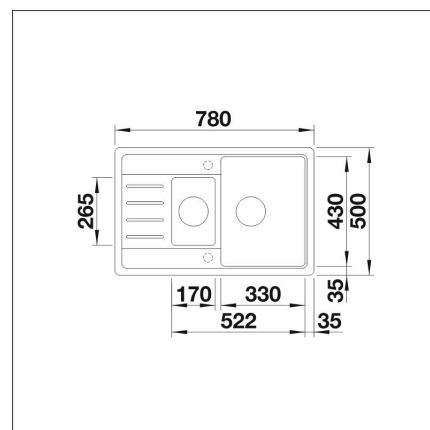

BLANCO LEGRA 6 S COMPACT

Silgranit alumetallic

Tuotekoodi 14100

Tuotekuvaus

Klassisen linjakas Blanco Legra altaassa yhdistyvät käytännöllisyys sekä moderni ja ajaton muotoilu. Tilava suuri allas ja pienempi lisäallas takaavat reilusti toiminnallisuutta. Kompaktille valutustasolle voi huoletta laittaa ruokatarvikkeita odottamaan valmistelua tai jättää astioita kuivumaan. Kompaktin kokonsa ja tilavien altaiden ansiosta allas sopii sekä pieniin että suurempiin keittiöihin. Lisävarusteena saatavalla leikkuulaudalla viimeistelet altaan käyttömukavuuden.

Allas voidaan asentaa oikea- tai vasenkätisesti ja se on saatavissa kolmessa...

Tekniset tiedot

- Allaskaapin minimileveys: 60 cm
- Pohjaventtiili: 3,5" roskasihti ei kaukosäätöä
- Pääaltaan syvyys: 190 mm

Toimitussisältö

- BLANCO Silgranit allas
- pohjaventtiilistö
- kotimainen Prevox Smartloc vesilukko

Ladattava aineisto

- Altaan asennus- ja käyttöohje
- Prevox Smartloc asennusohje
- Huolto- ja hoito-ohje
- Materiaalitieto
- Uputusaukkotiedot

Suosittelavat lisätarvikkeet

Leikkuulauta
Lue lisää >>

Vihanneskori
Lue lisää >>

Rullamatto
Lue lisää >>

CapFlow
Lue lisää >>

LAPETEK VENTO
Lue lisää >>