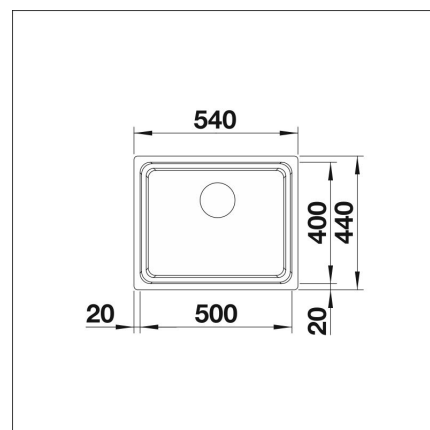

BLANCO ETAGON 500-U

Ruostumaton teräs 18/10

Tuotekoodi 1400U

Tuotekuvaus

Arkea helpottavaa käytännöllisyyttä kolmella työskentelytasolla. Altaan kanssa vakiona tulevat monitoimikiskot lisäävät toiminnallisuutta. Nerokkaan välitason ja vakiona altaaseen kuuluvien Etagon-kiskojen ansiosta altaassa on kolme erillistä työskentelytasoa: yksi altaan pohjalla, toinen välitasolla ja kolmas altaan päällä. Näiden tasojen avulla voit työskennellä altaassa aina optimaalisesti riippumatta siitä, minkä kokoisia tai muotoisia astioita käytät.

INFINO

Tekniset tiedot

- Allaskaapin minimileveys: 60 cm
- Altaan kiinnitystapa: Alta kiinnitettävä
- Pohjaventtiili: 3,5" InFino ei kaukosäätöä
- Pääaltaan syvyys: 190 mm

Toimitussisältö

- BLANCO rst-allas
- Etagon rst-kisko 2 kpl
- pohjaventtiilistö kaukosäädöllä
- kotimainen Prevox Smartloc vesilukko