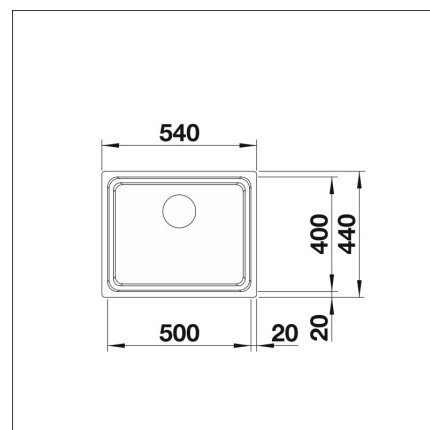

BLANCO ETAGON 500-IFN

Ruostumaton teräs 18/10

**Tuotekoodi 1400IFN****Tuotekuvaus**

Arkea helpottavaa käytännöllisyyttä kolmella työskentelytasolla. Altaan kanssa vakiona tulevat monitoimikiskot lisäävät toiminnallisuutta. Nerokkaan välitason ja vakiona altaaseen kuuluvien Etagon-kiskojen ansiosta altaassa on kolme erillistä työskentelytasoa: yksi altaan pohjalla, toinen välitasolla ja kolmas altaan päällä. Näiden tasojen avulla voit työskennellä altaassa aina optimaalisesti riippumatta siitä, minkä kokoisia tai muotoisia astioita käytät.

INFINO

Tekniset tiedot

- Allaskaapin minimileveys: 60 cm
- Altaan kiinnitystapa: Huullettava, Päältä upotettava
- Pohjaventtiili: 3,5" InFino ei kaukosäätöä
- Pääaltaan syvyys: 190 mm

**Toimitussisältö**