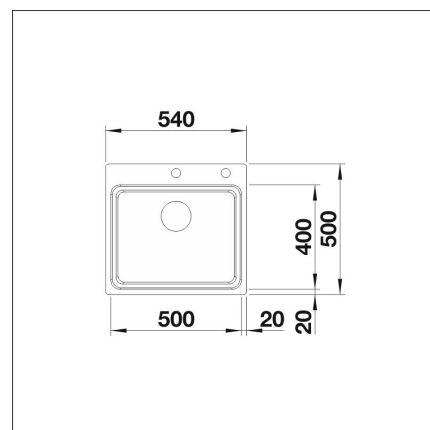

BLANCO ETAGON 500-IFA

Ruostumaton teräs 18/10

**Tuotekoodi 1400IFA****Tuotekuvaus**

Arkea helpottavaa käytännöllisyyttä kolmella työskentelytasolla. Altaan kanssa vakiona tulevat monitoimikiskot lisäävät toiminnallisuutta. Nerokkaan välitason ja vakiona altaaseen kuuluvien Etagon-kiskojen ansiosta altaassa on kolme erillistä työskentelytasoa: yksi altaan pohjalla, toinen välitasolla ja kolmas altaan päällä. Näiden tasojen avulla voit työskennellä altaassa aina optimaalisesti riippumatta siitä, minkä kokoisia tai muotoisia astioita käytät.

INFINO

Tekniset tiedot

- Allaskaapin minimileveys: 60 cm
- Altaan kiinnitystapa: Huullettava, Päältä upotettava
- Pohjaventtiili: 3,5" InFino kaukosäädöllä
- Pääaltaan syvyys: 190 mm

**Toimitussisältö**

- BLANCO rst-allas
- Etagon rst-kisko 2 kpl
- pohjaventtiilistö kaukosäädöllä
- kotimainen Prevox Smartloc vesilukko