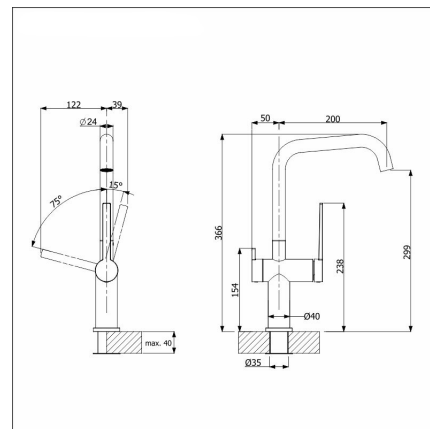

#### Tekniset tiedot

- Allaskaapin minimileveys: 50 cm
- Altaan kiinnitystapa: Päältä asennettava
- Altaan väri: Silgranit® kallionharmaa
- Pohjaventtiili: 3,5" roskasihti ei kaukosäätöä
- Pääaltaan syvyys: 200 mm