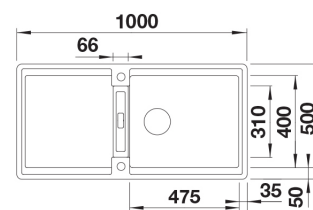

INFINO

Tekniset tiedot

- Allaskaapin minimileveys: 60 cm
- Altaan kiinnitystapa: Päältä upotettava
- Pohjaventtiili: 3,5" InFino kaukosäädöllä
- Pääaltaan syvyys: 200 mm

**Toimitussisältö**

- BLANCO Silgranit allas
- rullamatto
- pohjaventtiilistö kaukosäädöllä
- kotimainen Prevox Smartloc vesilukko