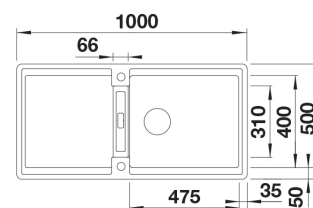

**Tekniset tiedot**

- Allaskaapin minimileveys: 60 cm
- Altaan kiinnitystapa: Päältä upotettava
- Pohjaventtiili: 3,5" InFino kaukosäädöllä
- Pääaltaan syvyys: 200 mm

**Toimitussisältö**

- BLANCO Silgranit allas
- rullamatto
- pohjaventtiilistö kaukosäädöllä
- kotimainen Prevox Smartloc vesilukko