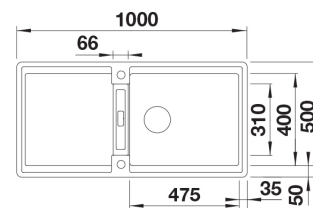

Tekniset tiedot

- Allaskaapin minimileveys: 60 cm
- Allasmateriaali: kivikomposiitti
- Altaan kiinnitystapa: Päältä asennettava
- Pohjaventtiili: 3,5" InFino kaukosäädöllä
- Pääaltaan syvyys: 200 mm

Toimitussisältö