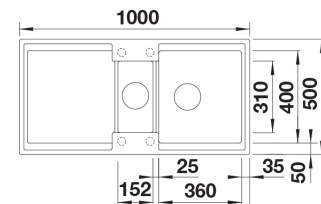

Toimitussisältö

- BLANCO Silgranit allas
- pohjaventtiilistö
- kotimainen Prevox Smartloc vesilukko

Ladattava aineisto

- Altaan asennus- ja käyttöohje
- Prevox Smartloc asennusohje
- Huolto-ohje
- Materiaalitieto
- Uputusaukkotiedot
- Vaatimustenmukaisuusvakuutus
- InFino pohjaventtiilistö

Suosittelavat lisätarvikkeet

LAPETEK LINO-A

[Lue lisää >>](#)