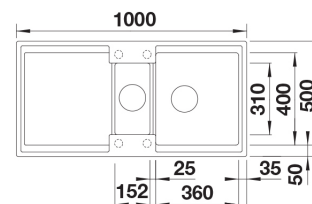

INFINO

Tekniset tiedot

- Allaskaapin minimileveys: 60 cm
- Allasmateriaali: kivi komposiitti
- Altaan kiinnitystapa: Päältä asennettava
- Pohjaventtiili: 3,5" InFino kaukosäädöllä
- Pääaltaan syvyys: 200 mm