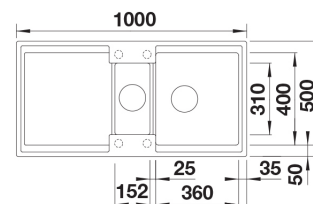

INFINO

Tekniset tiedot

- Allaskaapin minimileveys: 60 cm
- Allasmateriaali: kiviKomposiitti
- Altaan kiinnitystapa: Päältä asennettava
- Pohjaventtiili: 3,5" InFino kaukosäädöllä
- Pääaltaan syvyys: 200 mm