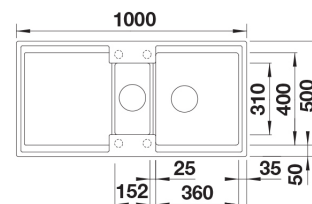

Toimitussisältö

- BLANCO Silgranit allas
- pohjaventtiilistö
- kotimainen Prevox Smartloc vesilukko

Ladattava aineisto

- Altaan asennus- ja käyttöohje
- Prevox Smartloc asennusohje
- Huolto-ohje
- Materiaalitieto
- Upotusaukkotiedot
- Vaatimustenmukaisuusvakuutus
- InFino pohjaventtiilistö

Suosittelavat lisätarvikkeet

LAPETEK LINO-SA

[Lue lisää >>](#)