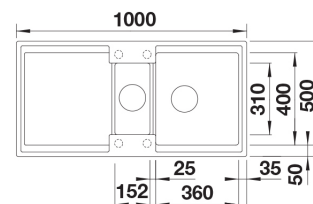

Toimitussisältö

- BLANCO Silgranit allas
- pohjaventtiilistö
- kotimainen Prevox Smartloc vesilukko

Ladattava aineisto

- Altaan asennus- ja käyttöohje
- Prevox Smartloc asennusohje
- Huolto-ohje
- Materiaalitieto
- Uputusaukkotiedot
- Vaatimustenmukaisuusvakuutus
- InFino pohjaventtiilistö