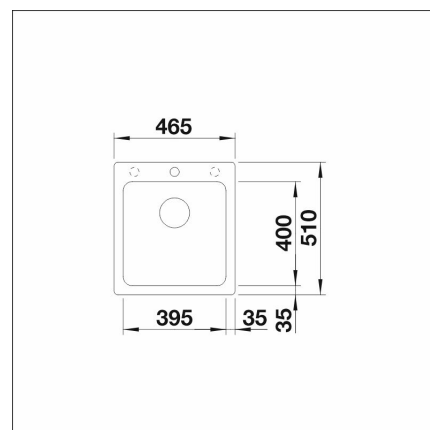

Tekniset tiedot

- Allaskaapin minimileveys: 45 cm
- Altaan kiinnitystapa: Päältä asennettava
- Altaan väri: Silgranit® kallionharmaa
- Pohjaventtiili: 3,5" roskasihti ei kaukosäätöä
- Pääaltaan syvyys: 200 mm