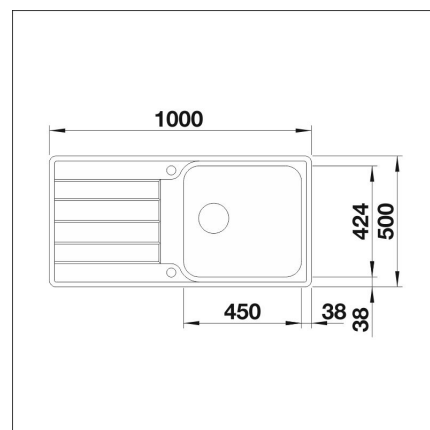

BLANCO CLASSIMO XL 6 S-IF

Ruostumaton teräs 18/10

Tuotekoodi 12930IF**Tuotekuvaus**

Perinteisen tyylikäs, korkealaatuinen ja huolella viimeistelty allas, jonka jopa 205 mm syvä allas sekä matala ja tyylikäs IF-reuna tuovat altaan käytännöllisyyden uudelle tasolle. Ajaton ja selkeä muotoilu ruostumattomasta teräksestä sopii monenlaisiin ympäristöihin. Ruostumaton teräs on tyylikäs, hygieeninen ja helppohoitoinen allasmateriaali.

INFINO

Tekniset tiedot

- Allaskaapin minimileveys: 60 cm
- Altaan kiinnitystapa: Huullettava
- Pohjaventtiili: 3,5" InFino kaukosäädöllä
- Pääaltaan syvyys: 205 mm

**Toimitussisältö**

- BLANCO rst-allas
- pohjaventtiilistö kaukosäädöllä
- kotimainen Prevox Smartloc vesilukko