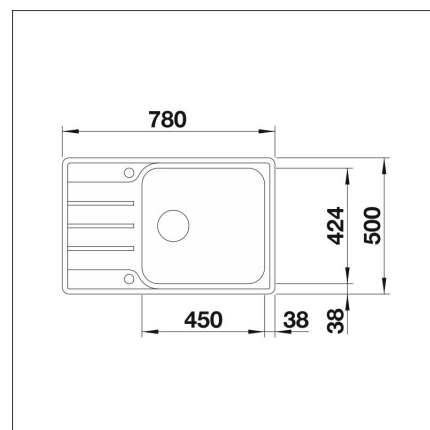

Tekniset tiedot

- Allaskaapin minimileveys: 60 cm
- Allasmateriaali: ruostumaton teräs
- Altaan kiinnitystapa: Huullettava, Päältä asennettava
- Pohjaventtiili: 3,5" roskasihti kaukosäädöllä
- Pääaltaan syvyys: 205 mm