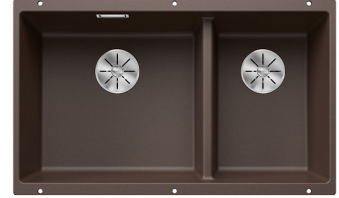

**BLANCO SUBLINE 430/270-U**

Silgranit coffee kaukosäätö tilattava erikseen

**Tuotekoodi 12204****Tuotekuvaus**

Tyylikäs ja ajaton allasmalli, joka sopii niin moderniinkin kuin perinteiseen keittiöön. Altaan syvyys (190 mm) sekä pieni kulmapyöröstys tekevät altaasta käytännöllisen ja helposti puhtaana pidettävän. Materiaalina Blancoon kehittämä ainutlaatuinen, lähes naarmuuntumaton SILGRANIT-kivimassa, joka kestää hyvin kuumuutta, säilyttää värinsä ja on helppo puhdistaa. Patenteilla suojatussa SILGRANIT-materiaalissa yhdistyvät helppohoitoisuus, käytännöllisyys ja kestävyys.

INFINO

**Tekniset tiedot**

- Allaskaapin minimileveys: 80 cm
- Allasmateriaali: kivikomposiitti
- Altaan kiinnitystapa: Alta kiinnitettävä
- Altaan väri: Silgranit coffee
- Pohjaventtiili: 3,5" InFino ei kaukosäätöä
- Pääaltaan syvyys: 200 mm