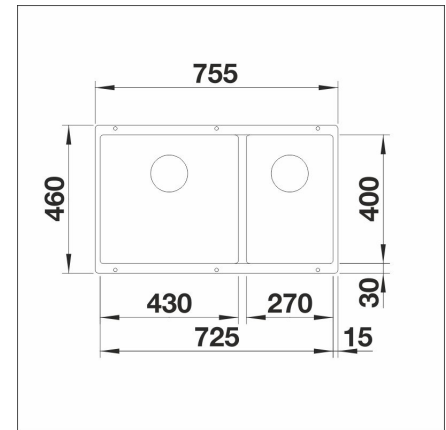

Toimitussisältö

- BLANCO Silgranit allas
- pohjaventtiilistö
- kotimainen Prevox Smartloc vesilukko

Ladattava aineisto

- Altaan asennus- ja käyttöohje
- Prevox Smartloc asennusohje
- Huolto-ohje
- Materiaalitietoa
- Upotusaukkotiedot
- Vaatimustenmukaisuusvakuutus
- InFino pohjaventtiilistö

Suosittelavat lisätarvikkeet

Monitoimikiskot

[Lue lisää >>](#)

Leikkuulauta

[Lue lisää >>](#)

Rullamatto

[Lue lisää >>](#)

Leikkuulauta

[Lue lisää >>](#)

Kaukosäätösetti

[Lue lisää >>](#)