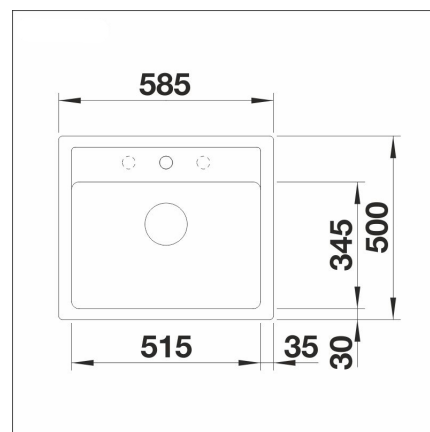

Tekniset tiedot

Toimitussisältö

- BLANCO Silgranit allas
- pohjaventtiilistö
- kotimainen Prevox Smartloc vesilukko
- LAPETEK LINO-A anthrazit hana apk-liitännällä

Ladattava aineisto

- Asennus- ja käyttöohje
- Hanan käyttö- ja asennusohje
- Prevox Smartloc asennusohje
- Huolto-ohje
- Materiaalitieto
- Uputusaukkotiedot
- InFino pohjaventtiilistö

Suosittelvat lisätarvikkeet

Vihanneskori
[Lue lisää >>](#)

Monitoimikiskot
[Lue lisää >>](#)

CapFlow
[Lue lisää >>](#)

LATO
[Lue lisää >>](#)

Leikkuulauta
[Lue lisää >>](#)