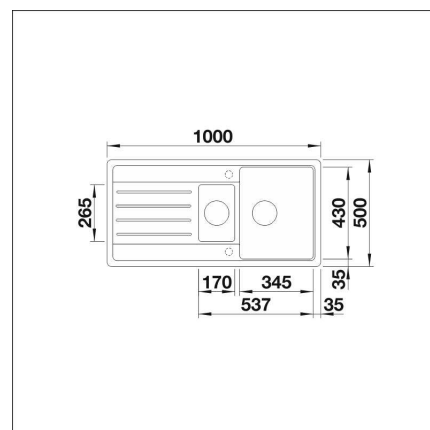

#### Tuotekuvaus

Blanco Legra 6 altaassa yhdistyvät virtaviivainen muotoilu ja moderni tilava allas. Legra on ihanteellinen allas keskisuureen tai suureen keittiöön, jossa käytetään vähintään 60 cm leveää allaskaappia. Blanco Legra 6 on saatavissa kolmessa suosikkivärisssä.

#### Tekniset tiedot

- Allaskaapin minimileveys: 60 cm
- Altaan kiinnitystapa: Päältä upotettava
- Pohjaventtiili: 3,5" roskasihti ei kaukosäätöä
- Pääaltaan syvyys: 190 mm