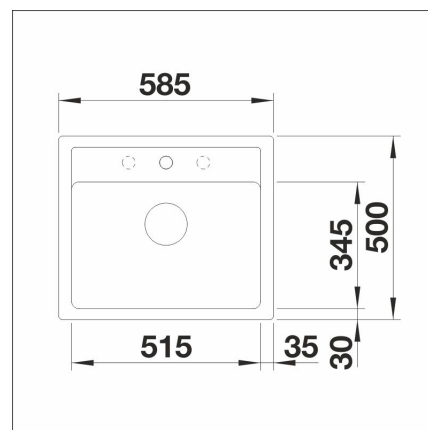

#### Tuotekuvaus

Blanco Legra 6 altaassa yhdistyvät virtaviivainen muotoilu ja moderni tilava allas. Legra on ihanteellinen allas keskisuureen tai suureen keittiöön, jossa käytetään vähintään 60 cm leveää allaskaappia. Blanco Legra 6 on saatavissa kolmessa suosikkivärisssä.

#### Tekniset tiedot

- Allaskaapin minimileveys: 60 cm
- Altaan kiinnitystapa: Päältä asennettava
- Pohjaventtiili: 3,5" roskasihti ei kaukosäätöä
- Pääaltaan syvyys: 190 mm