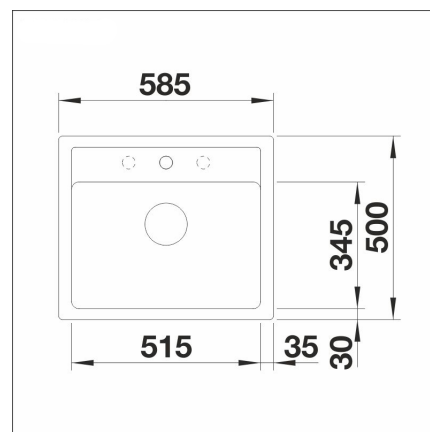

Tekniset tiedot

Toimitussisältö

- BLANCO Silgranit allas
- pohjaventtiilistö
- kotimainen Prevox Smartloc vesilukko
- LAPETEK LEVEL-A anthrazit hana apk-liitännällä

Ladattava aineisto

- Asennus- ja käyttöohje
- Hanan käyttö- ja asennusohje
- Prevox Smartloc asennusohje
- Huolto-ohje
- Materiaalitieto
- Upotusaukkotiedot
- InFino pohjaventtiilistö

Suosittelavat lisätarvikkeet

Vihanneskori
Lue lisää >>

Rullamatto
Lue lisää >>

CapFlow
Lue lisää >>

LATO
Lue lisää >>

Leikkuulauta
Lue lisää >>