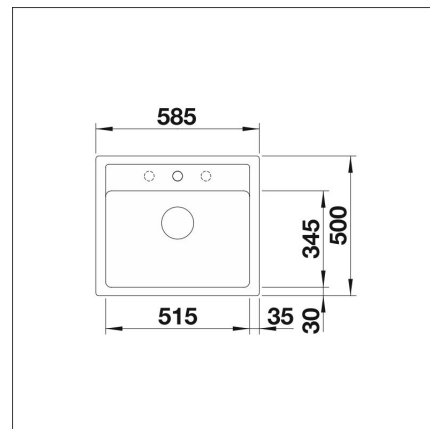

BLANCO LEGRA 6

Silgranit anthrazit

Tuotekoodi 12109

Tuotekuvaus

Blanco Legra 6 altaassa yhdistyvät virtaviivainen muotoilu ja moderni tilava allas. Legra on ihanteellinen allas keskisuureen tai suureen keittiöön, jossa käytetään vähintään 60 cm leveää allaskaappia. Blanco Legra 6 on saatavissa kolmessa suosikkivärissä.

Tekniset tiedot

- Allaskaapin minimileveys: 60 cm
- Altaan kiinnitystapa: Päältä asennettava
- Pohjaventtiili: 3,5" roskasihti ei kaukosäätöä
- Pääaltaan syvyys: 190 mm

Toimitussisältö

- BLANCO Silgranit allas
- pohjaventtiilistö
- kotimainen Prevox Smartloc vesilukko