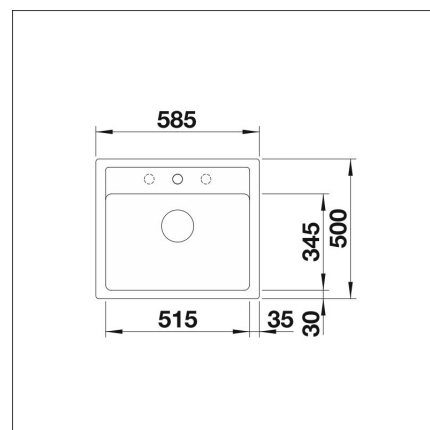

Tekniset tiedot

- Allaskaapin minimileveys: 60 cm
- Altaan kiinnitystapa: Päältä asennettava
- Pohjaventtiili: 3,5" roskasihti ei kaukosäätöä
- Pääaltaan syvyys: 190 mm

Toimitussisältö

- BLANCO Silgranit allas
- pohjaventtiilistö
- kotimainen Prevox Smartloc vesilukko