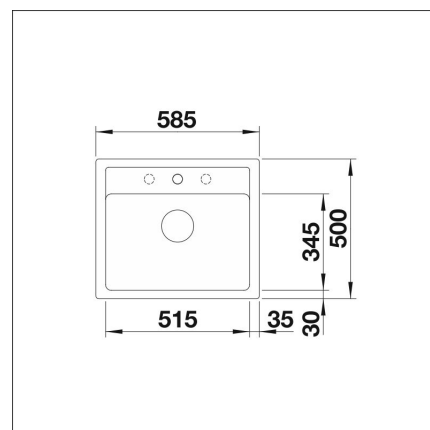

BLANCO LEGRA 6

LAPETEK LINO-A alumetallic kaukosäätö tilattava erikseen

Tuotekoodi 12100K1**Tuotekuvaus**

Nyt voit ostaa Legra-altaan ja siihen sopivan Lapetek-hanan myös helppona settinä! Näissä toiminnallisissa UNIT-seteissä olemme miettineet kaiken yksityiskohtia myöten valmiiksi varmistamaan toimivan, turvallisen ja tyylikkään kokonaisuuden. Näin voit olla varma, että valitsemasi tuotteet toimivat yhdessä parhaalla mahdollisella tavalla tehden keittiösi allaspisteestä toimivan paikan, jossa on mukava kokkailla ja hoitaa arjen siivousaskareita.

**Tekniset tiedot**

- Altaan kiinnitystapa: Päältä asennettava
- Pohjaventtiili: 3,5" roskasihti ei kaukosäätöä
- Pääaltaan syvyys: 190 mm

**Toimitussisältö**

- BLANCO Silgranit allas
- pohjaventtiilistö
- kotimainen Prevox Smartloc vesilukko
- LAPETEK LINO-A anthrazit hana apk-liitännällä