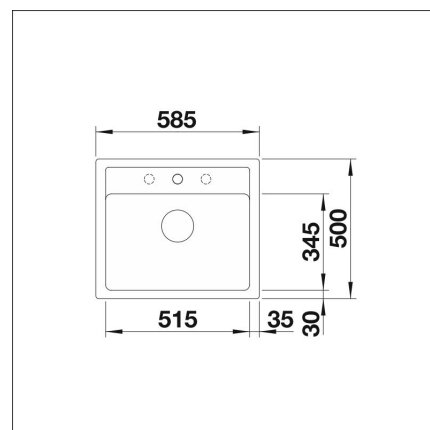

BLANCO LEGRA 6

Silgranit® alumetallic

Tuotekoodi 12100

Tuotekuvaus

Tekniset tiedot

- Allaskaapin minimileveys: 60 cm
- Altaan kiinnitystapa: Päältä asennettava
- Pohjaventtiili: 3,5" roskasihti ei kaukosäätöä
- Pääaltaan syvyys: 190 mm