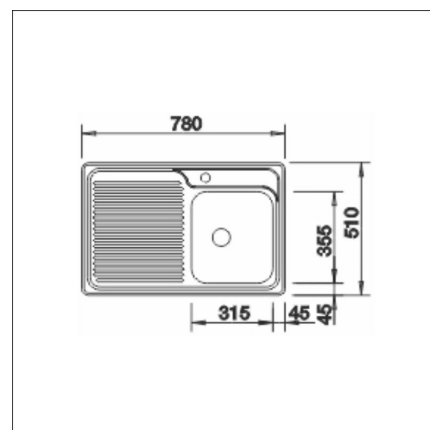

**BLANCO CLASSIC 40 S**

Ruostumaton teräs 18/10 vasen

**Tuotekoodi 1200V****Tuotekuvaus**

PIENI JA KOMPAKTI ALLAS

Maksimaalista käyttömukavuutta pienessä koossa. Käytännöllinen ja ajaton allasmalli ruostumattomasta teräksestä. Saatavissa sekä oikea- että vasenkätisenä.

**Tekniset tiedot**

- Allaskaapin minimileveys: 40 cm
- Pohjaventtiili: 3,5" roskasihti ei kaukosäätöä
- Pääaltaan syvyys: 175 mm

**Toimitussisältö**

- BLANCO rst-allas
- allaskiinnikkeet 28–40 mm työtasoille
- pohjaventtiilistö
- kotimainen Prevox Smartloc vesilukko