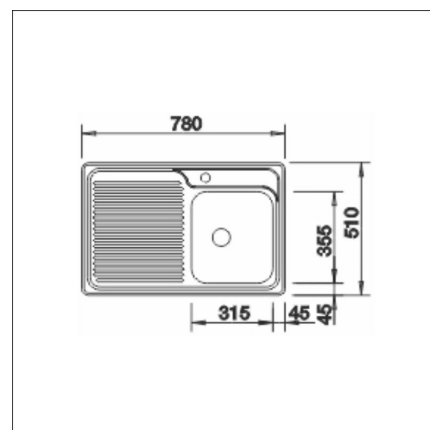

BLANCO CLASSIC 40 S

Ruostumaton teräs 18/10 oikea

Tuotekoodi 12000**Tuotekuvaus**

PIENI JA KOMPAKTI ALLAS

Maksimaalista käyttömukavuutta pienessä koossa. Käytännöllinen ja ajaton allasmalli ruostumattomasta teräksestä. Saatavissa sekä oikea- että vasenkätisenä.

**Tekniset tiedot**

- Allaskaapin minimileveys: 40 cm
- Pohjaventtiili: 3,5" roskasihti ei kaukosäätöä
- Pääaltaan syvyys: 175 mm

**Toimitussisältö**

- BLANCO rst-allas
- allaskiinnikkeet 28–40 mm työtasoille
- pohjaventtiilistö
- kotimainen Prevox Smartloc vesilukko