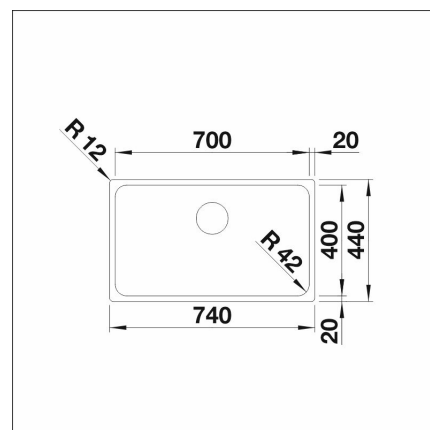

INFINO

Tekniset tiedot

- Allaskaapin minimileveys: 80 cm
- Altaan kiinnitystapa: Huullettava
- Pohjaventtiili: 3,5" InFino ei kaukosäätöä
- Pääaltaan syvyys: 185 mm

**Toimitussisältö**

- BLANCO rst-allas
- pohjaventtiilistö
- kotimainen Prevox Smartloc vesilukko