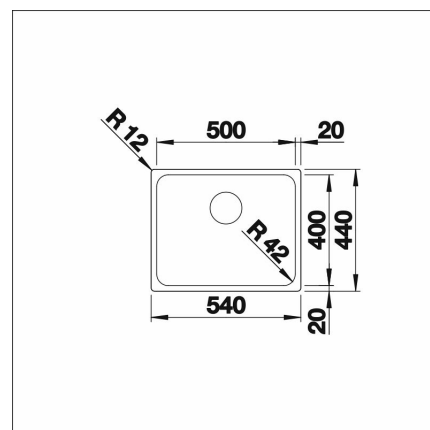

INFINO

Tekniset tiedot

- Allaskaapin minimileveys: 60 cm
- Altaan kiinnitystapa: Huullettava
- Pohjaventtiili: 3,5" InFino ei kaukosäätöä
- Pääaltaan syvyys: 185 mm

**Toimitussisältö**

- BLANCO rst-allas
- pohjaventtiilistö
- kotimainen Prevox Smartloc vesilukko