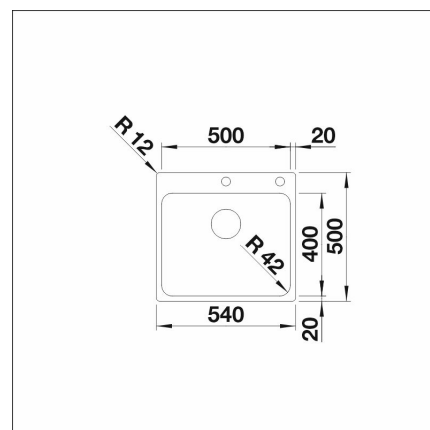

INFINO

Tekniset tiedot

- Allaskaapin minimileveys: 60 cm
- Altaan kiinnitystapa: Huullettava
- Pohjaventtiili: 3,5" roskasihti kaukosäädöllä
- Pääaltaan syvyys: 185 mm

**Toimitussisältö**

- BLANCO rst-allas
- pohjaventtiilistö kaukosäädöllä
- kotimainen Prevox Smartloc vesilukko