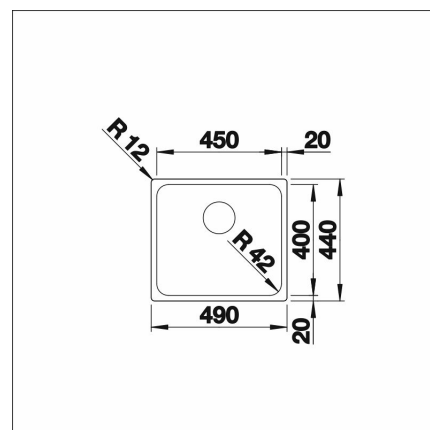

**Tekniset tiedot**

- Allaskaapin minimileveys: 50 cm
- Altaan kiinnitystapa: Huullettava
- Pohjaventtiili: 3,5" InFino ei kaukosäätöä
- Pääaltaan syvyys: 185 mm

**Toimitussisältö**

- BLANCO rst-allas
- pohjaventtiilistö
- kotimainen Prevex Smartloc vesilukko