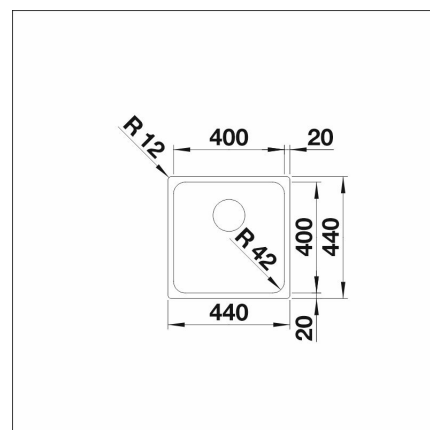

INFINO

Tekniset tiedot

- Allaskaapin minimileveys: 45 cm
- Altaan kiinnitystapa: Huullettava
- Pohjaventtiili: 3,5" InFino ei kaukosäätöä
- Pääaltaan syvyys: 185 mm

**Toimitussisältö**

- BLANCO rst-allas
- pohjaventtiilistö
- kotimainen Prevox Smartloc vesilukko