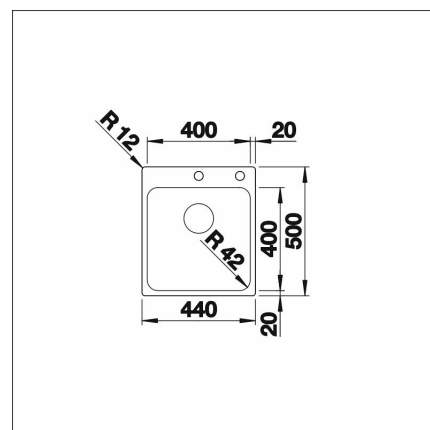

**BLANCO SOLIS 400-IFA**

Ruostumaton teräs 18/10

**Tuotekoodi 1153IFA****Tuotekuvaus**

SOLIS-altaassa on kaikki, mitä tarvitset. Tässä laadukkaassa, ruostumattomasta teräksestä valmistetussa altaassa on panostettu moderniin muotoiluun, joka myös mahdollistaa optimaalisen tilankäytön keittiössäsi. Altaan ajaton, harjattu pintakäsittely sopii kauniisti mihin tahansa työtasomateriaaliin ja allas kestää niin kulutusta kuin aikaa. Altaan pohja on muotoiltu siten, että se on mahdollisimman tasainen aina reunoille asti, mikä maksimoi allastilan.

INFINO

**Tekniset tiedot**

- Allaskaapin minimileveys: 45 cm
- Altaan kiinnitystapa: Huullettava
- Pohjaventtiili: 3,5" InFino kaukosäädöllä
- Pääaltaan syvyys: 185 mm

**Toimitussisältö**

- BLANCO rst-allas
- pohjaventtiilistö kaukosäädöllä
- kotimainen Prevox Smartloc vesilukko