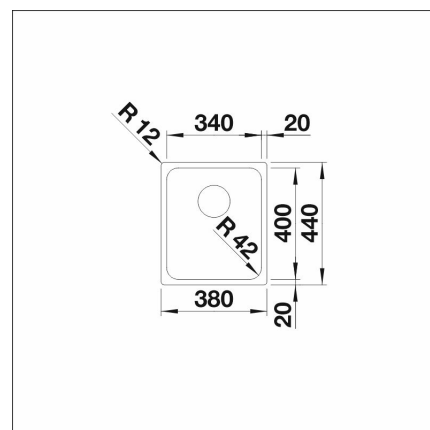

**BLANCO SOLIS 340-IFN**

Ruostumaton teräs 18/10

**Tuotekoodi 1143IFN****Tuotekuvaus**

SOLIS-altaassa on kaikki, mitä tarvitset. Tässä laadukkaassa, ruostumattomasta teräksestä valmistetussa altaassa on panostettu moderniin muotoiluun, joka myös mahdollistaa optimaalisen tilankäytön keittiössäsi. Altaan ajaton, harjattu pintakäsittely sopii kauniisti mihin tahansa työtasomateriaaliin ja allas kestää niin kulutusta kuin aikaa. Altaan pohja on muotoiltu siten, että se on mahdollisimman tasainen aina reunoille asti, mikä maksimoi allastilan.

**Tekniset tiedot**

- Allaskaapin minimileveys: 40 cm
- Altaan kiinnitystapa: Huullettava
- Pohjaventtiili: 3,5" InFino ei kaukosäätöä
- Pääaltaan syvyys: 185 mm

**Toimitussisältö**

- BLANCO rst-allas
- pohjaventtiilistö
- kotimainen Prevox Smartloc vesilukko