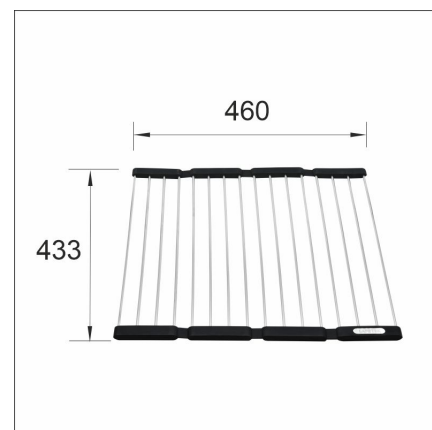

Tekniset tiedot

Toimitussisältö
- Pohjaritilä

Ladattava aineisto

Suosittelavat lisätarvikkeet