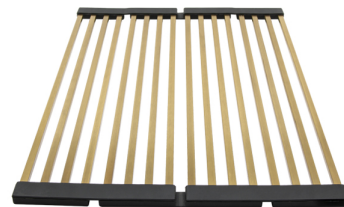

RULLAMATTO

(Luna-X Luka) harjattu kulta

Tuotekoodi 1122

Tuotekuvaus

Monipuoliset lisävarusteet tekevät päivittäisistä keittiötehtävistä helpompia ja siten tehokkaampia. Uusi taitettava rullamatto on kätevä keittiöaltaan lisävaruste. Kokoon taittuva matto keittiöaltaan päällä tarjoaa lukemattomia käyttömahdollisuuksia. Sen päälle voidaan laittaa astia, kattila tai kulho veden täyttämistä varten tai asettaa astioita kuivumaan joko altaan päälle tai kuivaustelineen sijaan työskentelytasolle.

Päivitä keittiöaltaasi kuparin tai harjatun kullan värisellä rullamatolla. Värillinen matto muodostaa tyylikkään yksityiskohdan keittiösi...

Tekniset tiedot

Toimitussisältö

- Rullamatto

Ladattava aineisto