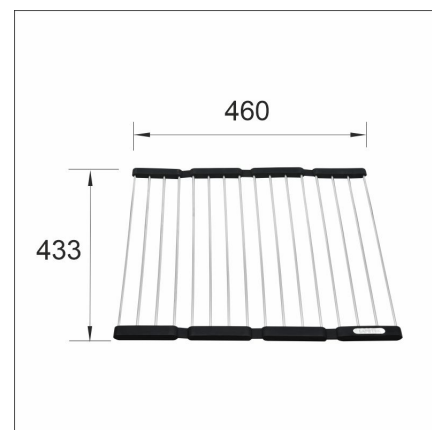

Tekniset tiedot

Toimitussisältö

- Rullamatto

Ladattava aineisto

Suosittelvat lisätarvikkeet