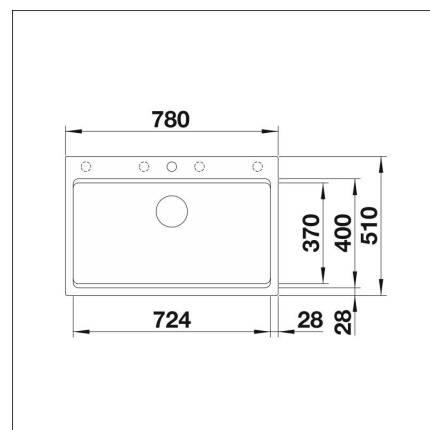

#### Tekniset tiedot

- Allaskaapin minimileveys: 80 cm
- Altaan kiinnitystapa: Päältä asennettava
- Pohjaventtiili: 3,5" InFino ei kaukosäätöä
- Pääaltaan syvyys: 220 mm