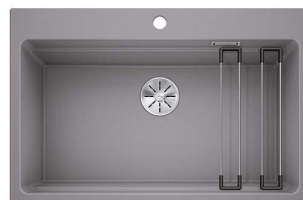

## BLANCO ETAGON 8

Silgranit alumetallic

#### Tuotekuvaus

Arkea helpottavaa käytännöllisyyttä kolmella työskentelytasolla. Altaan kanssa vakiona tulevat monitoimikiskot lisäävät toiminnallisuutta. Nerokkaan välitason ja vakiona altaaseen kuuluvien Etagon-kiskojen ansiosta altaassa on kolme erillistä työskentelytasoa: yksi altaan pohjalla, toinen välitasolla ja kolmas altaan päällä. Näiden tasojen avulla voit työskennellä altaassa aina optimaalisesti riippumatta siitä, minkä kokoisia tai muotoisia astioita käytät.